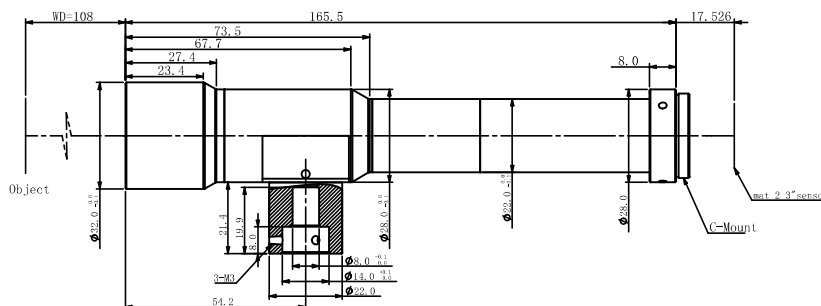

规格书

WWH60-108CTV3

五百万像素远心镜头

光学参数

放大倍率 β (x)	6
物方工作距 WD (mm)	108
支持 CCD 尺寸 (Φ mm)	11(2/3")
像方 F/#	28.7
像方畸变 (% max)	0.01
物方远心度 ($^{\circ}$ max)	0.02
数值孔径 NA	0.1
物方分辨率 (μ m)	3.4
物方景深 DoF (mm)	0.06

视野范围 (mm × mm)

1/2"(6.4×4.8)	1.1×0.8
1/1.8"(7.13×5.37)	1.2×0.9
2/3"(8.45×7.1)	1.4×1.2

机械参数

相机接口	C
镜头总长 (mm)	165.5
是否同轴光 / 可调光栏	是 / 否