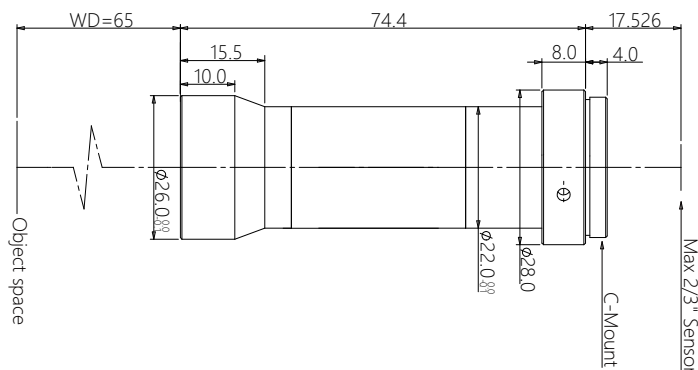

规格书

WWH15-65AT

五百万像素远心镜头

WWH 系列镜头特点

- 全系列物方远心定倍镜头，有多款工作距 / 倍率 / CCD 可供选择
- 成像画质完美，支持百万像素数字相机
- 高对比，低畸变，超清晰，可内置同轴光照明
- 备有可变光栏规格，以达到分辨率与景深的最佳平衡
- 广泛应用于高精度视觉定位等场合

光学参数

放大倍率 $\beta(x)$	1.5
物方工作距 WD(mm)	65±1
像方最大 CCD 尺寸 (Φmm)	11(2/3")
像方 F/#	12.5
物方远心度 (° max)	<0.1
像方畸变 (%)	<0.1
数值孔径 NA	0.06
物方分辨率 (um)	5.6
物方景深 (mm)	0.4

机械参数

相机接口	C
镜头总长 (mm)	74.4
是否同轴光 / 可调光栏	否 / 否

视野范围 (mm x mm)

1/2"(6.4x4.8)	4.3x3.2
1/1.8"(7.13x5.37)	4.8x3.6
2/3"(8.8x6.6)	5.9x4.4